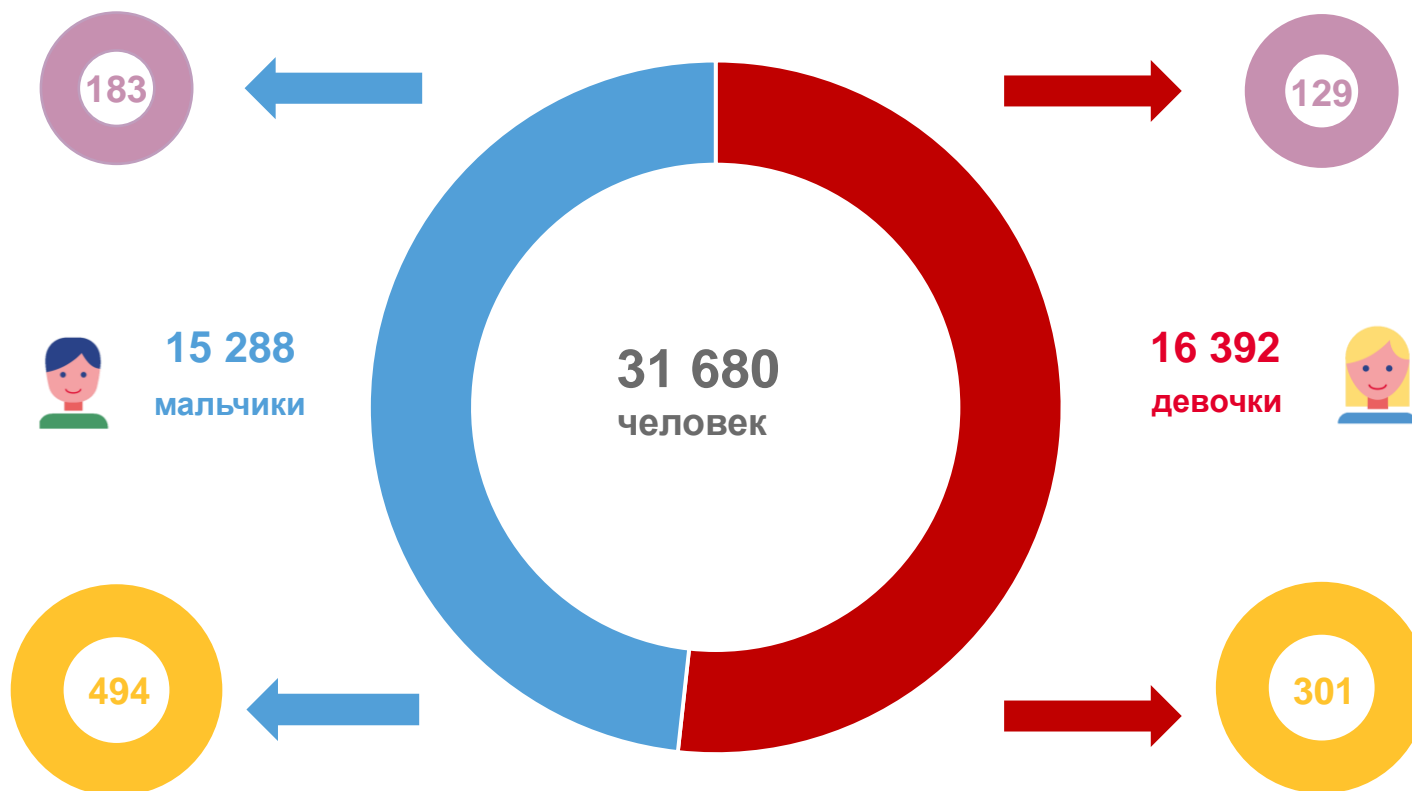

РАСПРЕДЕЛЕНИЕ ЧИСЛЕННОСТИ ДЕТЕЙ, ОТДОХНУВШИХ В ВОЛОГОДСКОЙ ОБЛАСТИ, ПО ТИПАМ ОРГАНИЗАЦИЙ ОТДЫХА

* из них: 5 - круглогодичного функционирования, 415 - сезонного функционирования.

РАСПРЕДЕЛЕНИЕ ЧИСЛЕННОСТИ ДЕТЕЙ, ОТДОХНУВШИХ В ВОЛОГОДСКОЙ ОБЛАСТИ, ПО КАТЕГОРИЯМ

человек

Лето 2022 года
по сравнению с летом 2021 года

31,7 тыс.чел. **↑ 114,4%**

525 чел. 

Из них получили поддерживающую терапию

7 чел. 

получили медицинскую помощь
в экстренной и неотложной форме

 дети с ОВЗ *  дети-инвалиды