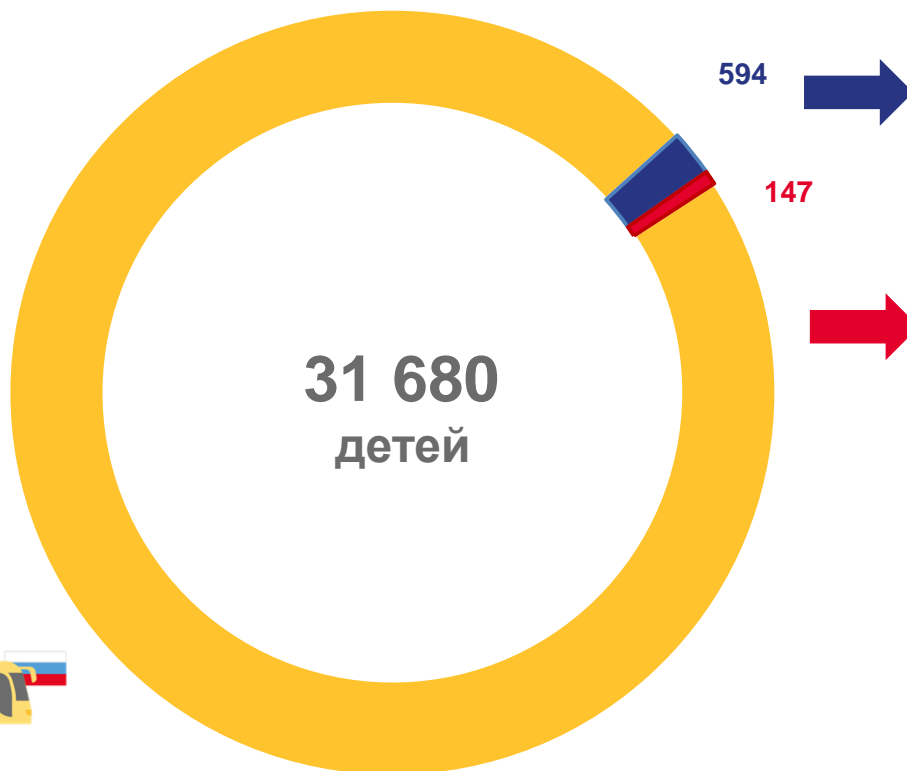

РАСПРЕДЕЛЕНИЕ ЧИСЛЕННОСТИ ДЕТЕЙ, ОТДОХНУВШИХ В ВОЛОГОДСКОЙ ОБЛАСТИ, ПО СУБЪЕКТАМ РОССИЙСКОЙ ФЕДЕРАЦИИ, ИЗ КОТОРЫХ ОНИ ПРИБЫЛИ

человек

Удельный вес детей, прибывших на отдых из районов Крайнего Севера

1,9%

летом 2022 года

1,2%

летом 2021 года

из них **236** - сухопутные территории Арктической зоны:
Архангельская область - **201**
Мурманская область - **34**
Красноярский край - **1**

г. Санкт Петербург и Ленинградская область - **91**
г. Москва и Московская область - **18**
Ярославская область - **18**
Тюменская область - **17**
Новгородская область - **1**
Тамбовская область - **1**
Краснодарский край - **1**

■ Вологодская область
■ районы Крайнего Севера
■ другие регионы Российской Федерации