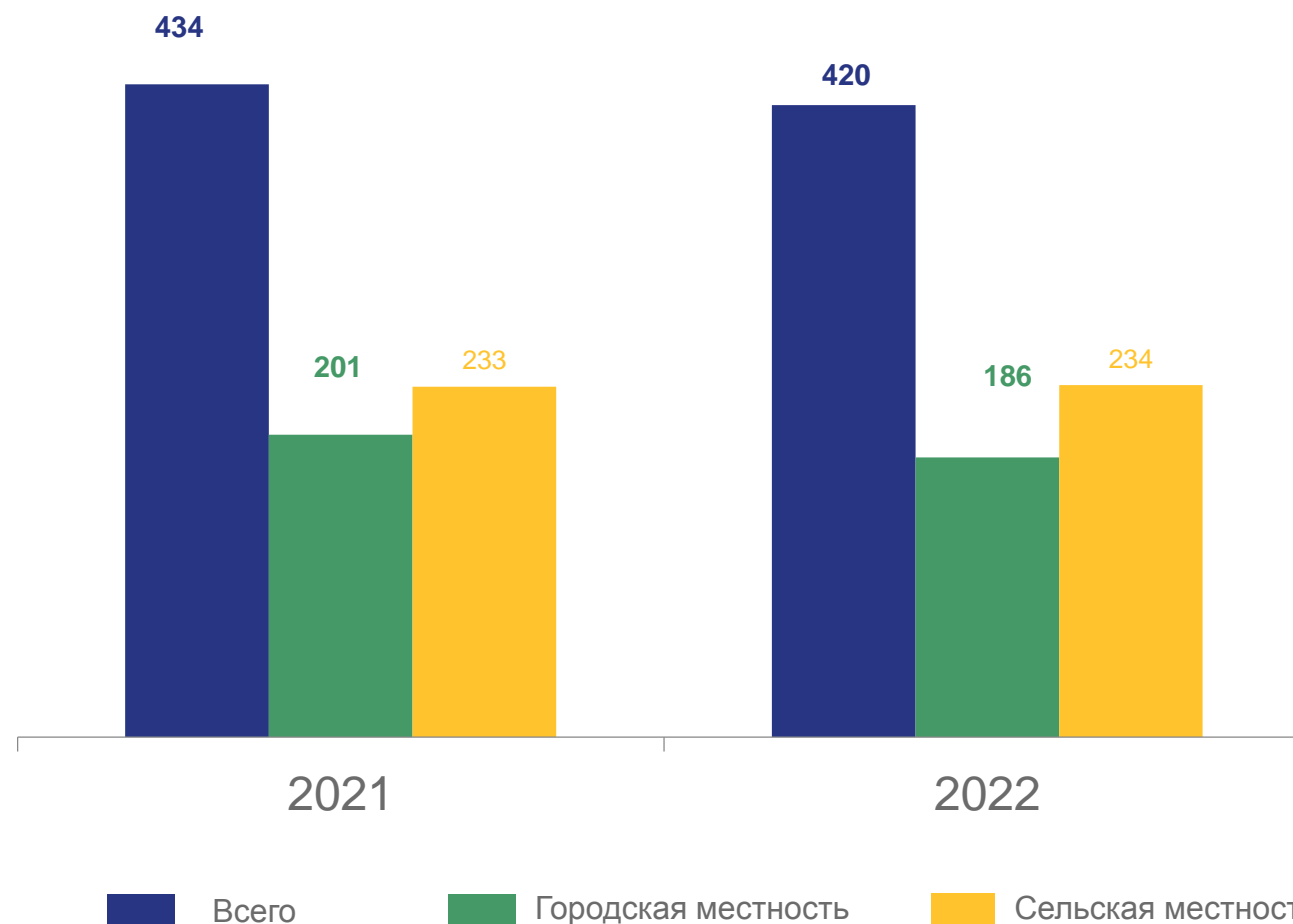

■ Вологодская область
 ■ районы Крайнего Севера
 ■ другие регионы Российской Федерации

РАСПРЕДЕЛЕНИЕ ОРГАНИЗАЦИЙ ОТДЫХА И ОЗДОРОВЛЕНИЯ ДЕТЕЙ В ВОЛОГОДСКОЙ ОБЛАСТИ ПО ТИПУ МЕСТНОСТИ

единиц

Количество оздоровительных лагерей в городской местности летом 2022 года

186 лагерей

По сравнению с летом 2021 года

↓ 92,5 %

РАСПРЕДЕЛЕНИЕ ЧИСЛЕННОСТИ РАБОТНИКОВ В ОРГАНИЗАЦИЯХ ОТДЫХА И ОЗДОРОВЛЕНИЯ ДЕТЕЙ ВОЛОГОДСКОЙ ОБЛАСТИ ПО КАТЕГОРИЯМ ПЕРСОНАЛА

человек

Летом 2022 года
по сравнению с летом 2021 года